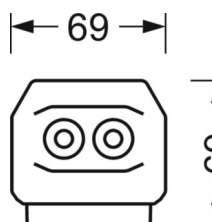

## Оптика

Оснастка	LED, цветопередача/оттенок света CRI ≥ 80 / 4000K
Допуск для координаты цветности (MacAdam)	3SDCM
Фотобиологическая безопасность (светильник)	RG1
Номинальный световой поток	19189lm
Срок службы LED	50000h L80/B10 (Tq 30°C)
светоотдача светильников	167lm/W
Угол излучения	80° (C0) / 80° (C90)
UGR поп./вдоль	20.7 / 21.0

## DEEP-LINK

<https://www.regiolum.de/ru/article/19432024280>

Ссылка	LED 19000lm 840
ηLB	100 %
Φ ↓/↑	98 % / 2 %
UGR поп./вдоль	20.7 / 21.0

**Механика**

цвет корпуса	белый стандартный для электротехники RAL 9016
размеры (LxWxH/DxH)	2299mm x 55mm x 37mm
вес (нетто)	2.5kg
Вид монтажа	сборка трековых систем, световая структура

**размеры**

L	2299 mm	Длина
В	55 mm	Ширина
н	37 mm	Высота