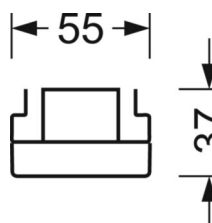

## Оптика

Оснастка	LED, цветопередача/оттенок света CRI ≥ 80 / 4000K
Допуск для координаты цветности (MacAdam)	3SDCM
Фотобиологическая безопасность (светильник)	RG1
Номинальный световой поток	19189lm
Срок службы LED	50000h L80/B10 (Tq 30°C)
светоотдача светильников	167lm/W
Угол излучения	80° (C0) / 80° (C90)
UGR поп./вдоль	20.7 / 21.0

## DEEP-LINK

<https://www.regiolum.de/ru/article/19432024280>

Ссылка	LED 19000lm 840
ηLB	100 %
Φ ↓/↑	98 % / 2 %
UGR поп./вдоль	20.7 / 21.0

**Механика**

цвет корпуса	белый стандартный для электротехники RAL 9016
размеры (LxWxH/DxH)	2299mm x 55mm x 37mm
вес (нетто)	2.5kg
Вид монтажа	сборка трековых систем, световая структура

**размеры**

L	2299 mm	Длина
В	55 mm	Ширина
н	37 mm	Высота