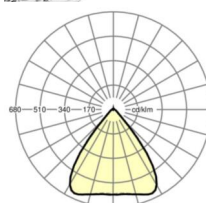

## Оптика

Оснастка	LED, цветопередача/оттенок света CRI ≥ 80 / 4000K
Допуск для координаты цветности (MacAdam)	3SDCM
Фотобиологическая безопасность (светильник)	RG1
Номинальный световой поток	19189lm
Срок службы LED	50000h L80/B10 (Tq 30°C)
светоотдача светильников	167lm/W
Угол излучения	80° (C0) / 80° (C90)
UGR поп./вдоль	20.7 / 21.0

## DEEP-LINK

<https://www.regiolum.de/ru/article/19432024280>

Ссылка	LED 19000lm 840
ηLB	100 %
Φ ↓/↑	98 % / 2 %
UGR поп./вдоль	20.7 / 21.0

**Механика**

цвет корпуса	белый стандартный для электротехники RAL 9016
размеры (LxWxH/DxH)	2299mm x 55mm x 37mm
вес (нетто)	2.5kg
Вид монтажа	сборка трековых систем, световая структура

**размеры**

L	2299 mm	Длина
В	55 mm	Ширина
н	37 mm	Высота